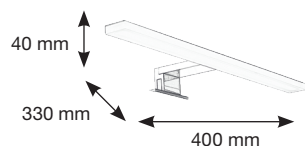

Ref. 10412N

WATTS 10W LUMENS 900lm

LUZ / LIGHT 4000K

ACABADO / FINISH Blanco / White

Soporte para pared; madera; espejo

Nadia

Aplique / Wall lamp

Estrecho aplique cromado construido con tres tipos de sujeciones. Posibilidad de aplicar directamente a pared o sobre espejo.

Narrow chrome-plated luminaire built with three types of fasteners. Possibility to apply directly to wall or mirror.

Ref. 10252	LUMENS 945lm	LUZ / LIGHT 6000K
Ref. 10252N	LUMENS 900lm	LUZ / LIGHT 4000K
Ref. 10252C	LUMENS 850lm	LUZ / LIGHT 3000K
WATTS 10W		
ACABADO / FINISH Cromo / Chrome		